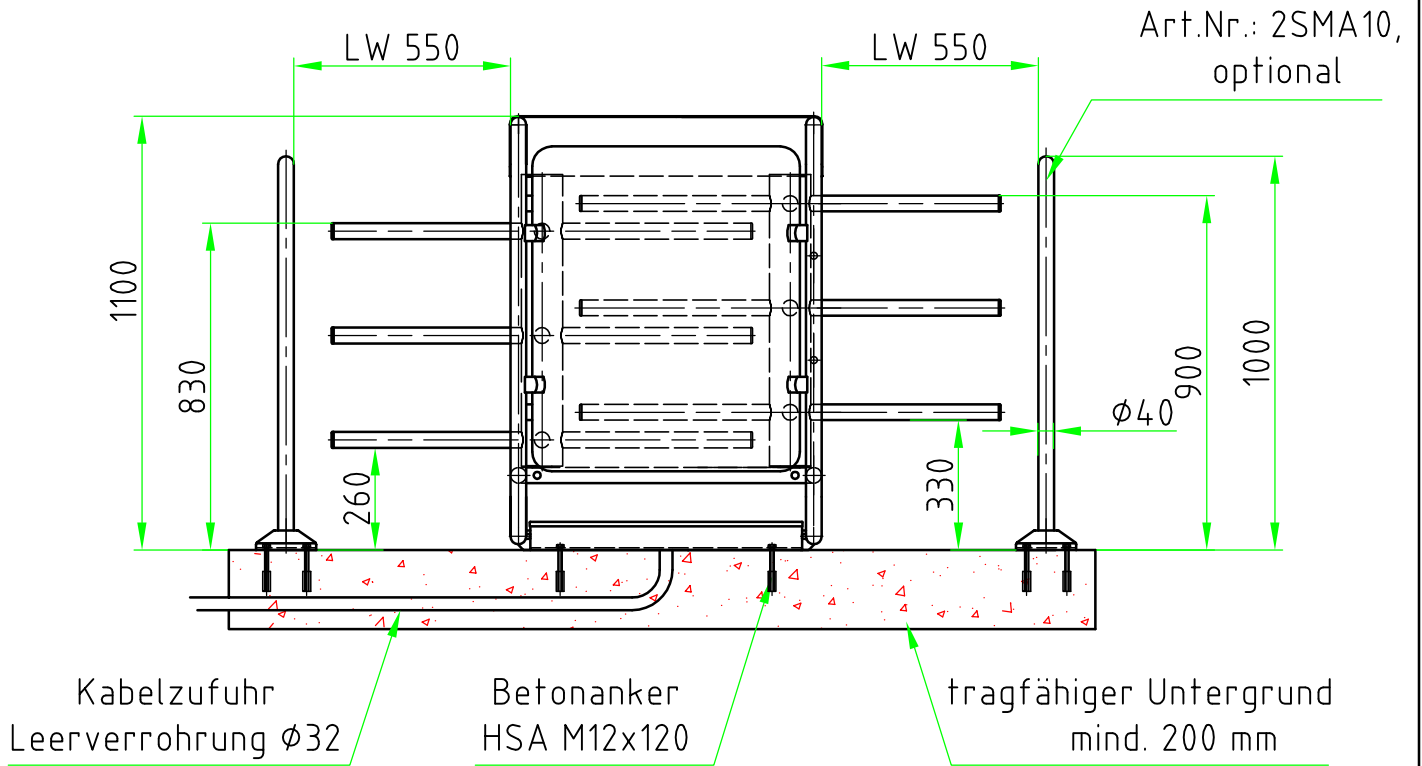

Maßblatt Modell Vario 1100 D

1:20 90° Rotor Flanschmontage FF0K

Maßblatt Modell Vario 1100 D

1:20 180° Rotor Flanschmontage FFOK