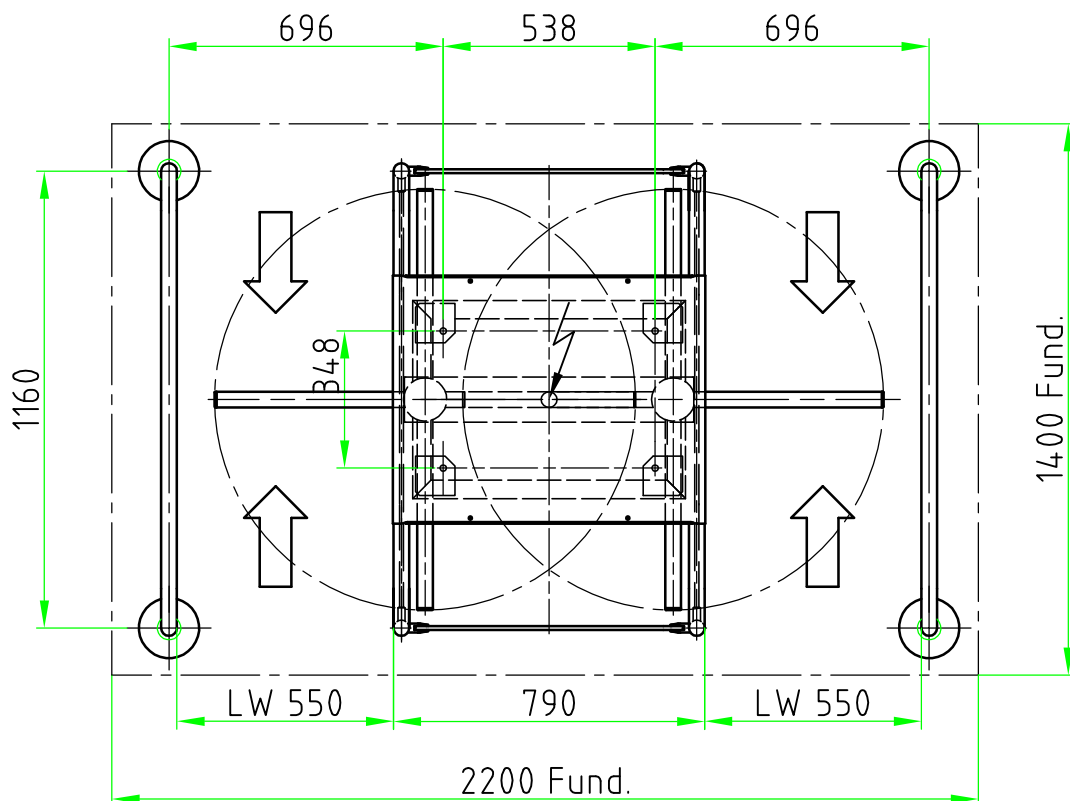

Maßblatt Modell Vario 1100 D

1:20 90° Rotor Flanschmontage FF0K

Maßblatt Modell Vario 1100 D

1:20 180° Rotor Flanschmontage FFOK